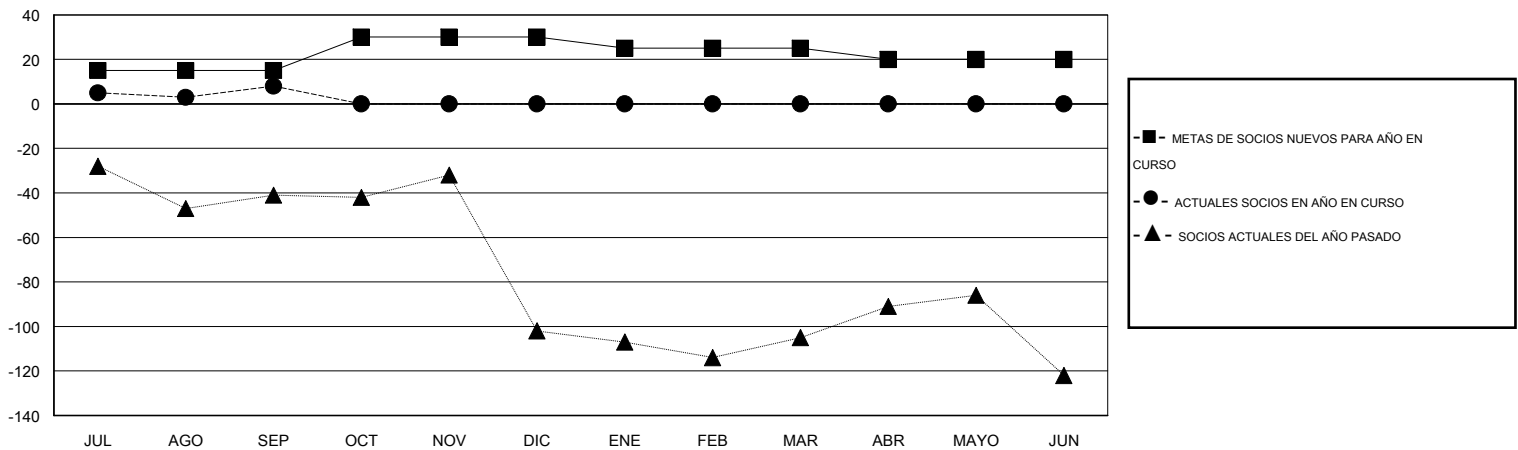

MONTHLY MEMBERSHIP PROGRESS REPORT

District H 2

Results as of: 9/30/2014

GMT: Jaime García Cepeda

UBICACIÓN PERU

GMT DE AE 3

Clubes					socios				
RESULTADOS DE 2014-2015					RESULTADOS DE 2014-2015				
TRIMESTRE	META DE CLUBES NUEVOS	NUEVOS CLUBES	CLUBES DADOS DE BAJA	GANANCIA/PÉRDIDA NETA	TRIMESTRE	META DE SOCIOS NUEVOS	SOCIOS FUNDADORES Y NUEVOS SOCIOS AÑADIDOS	SOCIOS DADOS DE BAJA	GANANCIA/PÉRDIDA NETA
JUL/AGO/SEP	1	0	0	0	JUL/AGO/SEP	15	50	42	8
OCT/NOV/DIC	1	0	0	0	OCT/NOV/DIC	15	0	0	0
ENE/FEB/MAR	0	0	0	0	ENE/FEB/MAR	-5	0	0	0
ABR/MAYO/JUN	0	0	0	0	ABR/MAYO/JUN	-5	0	0	0

METAS Y CIFRA ACUMULATIVA DE CLUBES NUEVOS

METAS Y CIFRA ACUMULATIVA DE SOCIOS

CLUBES DADOS DE BAJA: 0	16 CLUBS OF 42 AÑADIERON 1 O MÁS SOCIOS NUEVOS	DISTRIBUCIÓN POR SEXO
		MASCULINO 568 (48.59%)
		FEMENINO 601 (51.41%)
SOCIOS DADOS DE BAJA	CLIC AQUÍ PARA DATOS DE SALUD DE CLUB	SOCIOS EN UNIDAD FAMILIAR 370
FALLECIDOS 2		CABEZA DE FAMILIA 153
CLUB CANCELADO 0		NO ES CABEZA DE FAMILIA 217
OTRO 40		
TOTAL 42		