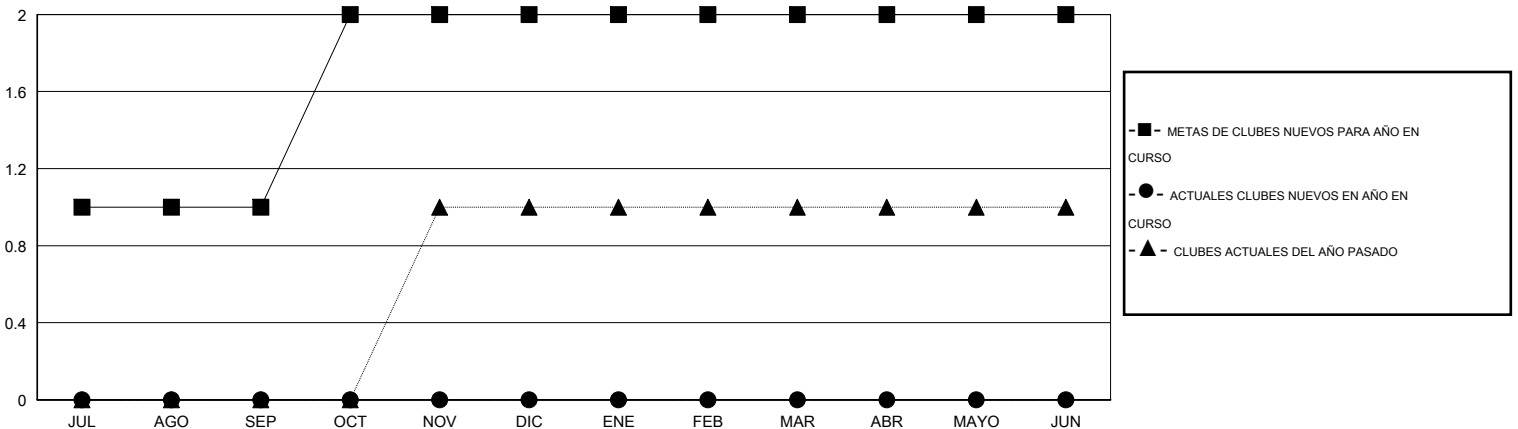

MONTHLY MEMBERSHIP PROGRESS REPORT

District H 2

Results as of: 9/30/2014

GMT: Jaime García Cepeda

UBICACIÓN PERU

GMT DE AE 3

Clubes					socios				
RESULTADOS DE 2014-2015					RESULTADOS DE 2014-2015				
TRIMESTRE	META DE CLUBES NUEVOS	NUEVOS CLUBES	CLUBES DADOS DE BAJA	GANANCIA/PÉRDIDA NETA	TRIMESTRE	META DE SOCIOS NUEVOS	SOCIOS FUNDADORES Y NUEVOS SOCIOS AÑADIDOS	SOCIOS DADOS DE BAJA	GANANCIA/PÉRDIDA NETA
JUL/AGO/SEP	1	0	0	0	JUL/AGO/SEP	15	50	42	8
OCT/NOV/DIC	1	0	0	0	OCT/NOV/DIC	15	0	0	0
ENE/FEB/MAR	0	0	0	0	ENE/FEB/MAR	-5	0	0	0
ABR/MAYO/JUN	0	0	0	0	ABR/MAYO/JUN	-5	0	0	0

METAS Y CIFRA ACUMULATIVA DE CLUBES NUEVOS

METAS Y CIFRA ACUMULATIVA DE SOCIOS

CLUBES DADOS DE BAJA: 0	16 CLUBS OF 42 AÑADIERON 1 O MÁS SOCIOS NUEVOS	DISTRIBUCIÓN POR SEXO
		MASCULINO 568 (48.59%)
		FEMENINO 601 (51.41%)
SOCIOS DADOS DE BAJA	CLIC AQUÍ PARA DATOS DE SALUD DE CLUB	SOCIOS EN UNIDAD FAMILIAR 370
FALLECIDOS 2		CABEZA DE FAMILIA 153
CLUB CANCELADO 0		NO ES CABEZA DE FAMILIA 217
OTRO 40		
TOTAL 42		